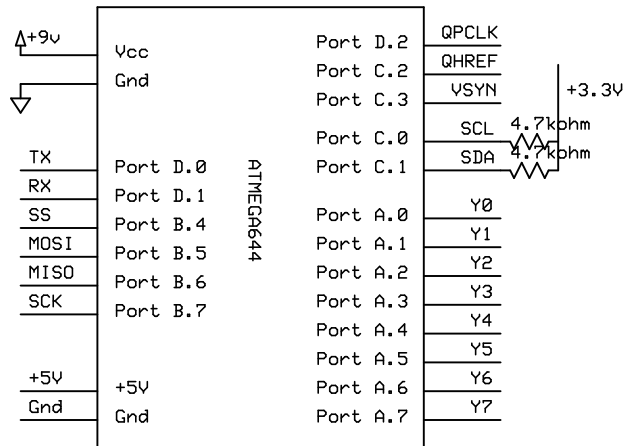

PART LISTING:

- ATMEGA644
- MAX7221
- C3038
- CD4510B
- CD4510B

**ECE4760 SP2011
DJ TOUCH**

Tiffany Low (tw146)
Kritarth Jain (kj83)

Rev 1.0
4/28/2011