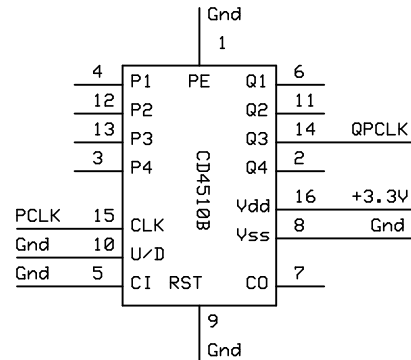

PART LISTING:

- ATMEGA644
- MAX7221
- C3038
- CD4510B
- CD4510B

**ECE4760 SP2011
DJ TOUCH**

Tiffany Low (tw146)
Kritarth Jain (kj83)

Rev 1.0
4/28/2011