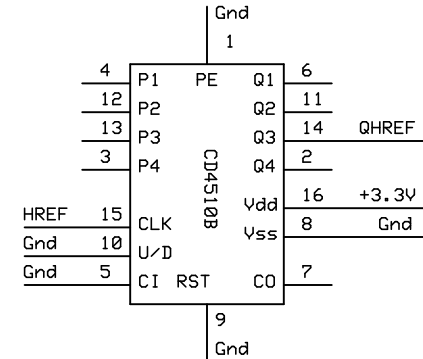

PART LISTING:

- ATMEGA644
- MAX7221
- C3038
- CD4510B
- CD4510B

**ECE4760 SP2011
DJ TOUCH**

Tiffany Low (tw146)
Kritarth Jain (kj83)

Rev 1.0
4/28/2011