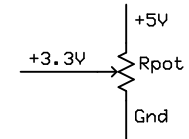

PART LISTING:

- ATMEGA644
- MAX7221
- C3038
- CD4510B
- CD4510B

**ECE4760 SP2011
DJ TOUCH**

Tiffany Low (tw146)
Kritarth Jain (kj83)

Rev 1.0
4/28/2011